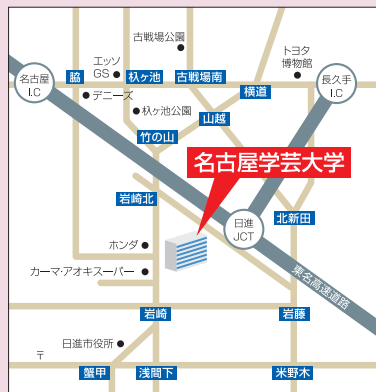

【申込・問い合わせ先】

〒470-0196 日進市岩崎町竹ノ山57番地
名古屋学芸大学 事務局総務課「公開講座」係
TEL 0561-75-1735 (直通)
FAX 0561-73-8539
E-mail koukaikouza-ml@ml.nuas.ac.jp

【交通案内】

- スクールバス(無料)※所要時間は両駅共に約20分です。
 - ・地下鉄東山線「上社駅」発
【上社下車駅北側バスターミナル1番乗場】
 - ・地下鉄鶴舞線「赤池駅」発
【1番出入口北西側、本学専用バス乗場】
- くるりんばす(日進市内巡回バス)
 - ・中央線「竹の山」バス停下車すぐ
- シャトルバス(無料)
 - ・リコモ長久手古戦場駅⇄本学
※所要時間は約15分です。
時刻表は本学ホームページを参照して下さい。
- お車の方 本学第1駐車場(右図)をご利用下さい。

PROGRAM

開催日：12月11日(土)

時間：AM10:30
~PM12:00

会場：本学HB301教室

受講料：無料

NUAS
名古屋学芸大学

NAGOYA UNIVERSITY OF ARTS AND SCIENCES

www.nuas.ac.jp