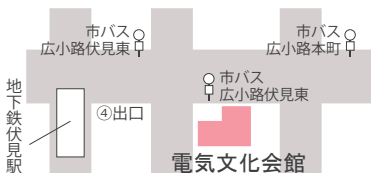

■日進市立図書館■

- 1階入口 エントランスホール
 - 火～金/am9:00～pm8:00 土日祝/am9:00～pm5:00
 - 休館日 期間中無休
- 駐車場には限りがありますので、お越しの際は公共交通機関または「くるりんバス」のご利用をお願いいたします。

アクセス方法は、日進市図書館HPをご覧ください。
<http://lib.city.nissin.lg.jp/>

■名古屋学芸大学短期大学部構内■

- 5号館1階
 - 513学生ラウンジ、514学生ラウンジ
 - am9:40～pm5:00(土日は休館します)
- ご来場の際は公共交通機関及び、専用バスをご利用いただき、お車のお越しはご遠慮下さい。

バスの時刻表は大学HPをご覧ください。
<http://www.nuas.ac.jp/>

※詳細はデザインモデル HP (<http://nuasjc-d.jp/>) を参照の上でご来場ください。

■地下鉄のご利用