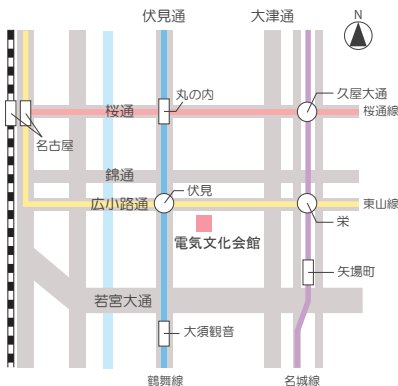

■日進市立図書館■

- 1階入口 エントランスホール
 - 火～金/am9:00～pm8:00 土日祝/am9:00～pm5:00
 - 休館日 期間中無休
- 駐車場には限りがありますので、お越しの際は公共交通機関または「くるりんバス」のご利用をお願いいたします。

アクセス方法は、日進市図書館HPをご覧ください。
<http://lib.city.nissin.lg.jp/>

■名古屋学芸大学短期大学部構内■

- 5号館1階
 - 513学生ラウンジ、514学生ラウンジ
 - am9:40～pm5:00(土日は休館します)
- ご来場の際は公共交通機関及び、専用バスをご利用いただき、お車のお越しはご遠慮下さい。

バスの時刻表は大学HPをご覧ください。
<http://www.nuas.ac.jp/>

※詳細はデザインモデル HP (<http://nuasjc-d.jp/>) を参照の上でご来場ください。

■地下鉄のご利用

■東山線・鶴舞線「伏見」駅4番出口より徒歩2分

■市バスのご利用

- 名古屋駅から
グリーンホーム4番のりばより
循環バス「栄758」利用、「広小路伏見東」下車徒歩1分
- 栄駅から
丸栄百貨店前「広小路栄」より
循環バス「栄758」利用、「広小路伏見東」下車徒歩1分