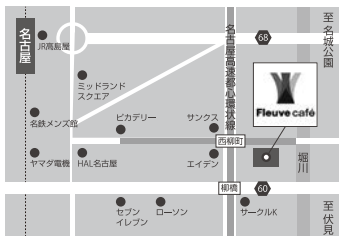

名古屋学芸大学創立10周年記念事業 / 名古屋学芸大学同窓会

デザイン学科同窓会

2013.3.16.(sat)

17:30 → 20:00 (17:00受付開始)

入退場自由 / 参加費 : 1,000円

Fleuve cafe (フルーヴカフェ)

〒450-0002 愛知県名古屋市中村区名駅5丁目28-1

名駅イーストビル1F / 052-414-6770

Twitter / Facebook「名古屋学芸大学同窓会」をご参照ください。

- 名古屋駅より徒歩8分 / ミヤコ地下街4番出口より徒歩5分
- 地下鉄 国際センター駅より徒歩6分
- 地下鉄 伏見駅より徒歩8分