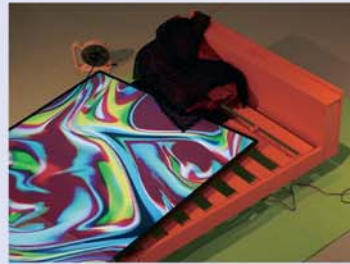

VMIC 2026 展

Visual Media Installation Class

最新情報は右側のQRコードからご確認ください。
Instagramアカウントのフォローよろしくお願いします！

VMIC展は、名古屋学芸大学 メディア造形学部 映像メディア学科 インスタレーション領域の3・4年生による作品展です。4年生はそれぞれのテーマに基づき制作したインスタレーション・映像・アニメーション作品を展示します。また、3年生による「逃げる」をキーワードに制作したグループ作品もご覧いただけます。本展覧会は多くの方楽しんでいただくことを目指し、学生が主体となって企画・運営を行っています。ぜひ、会場に足を運んでいただき、作品を体感してみてください。

2026.7.15 WED ▶ 7.20 MON

11:00-19:00 (最終日は17:00まで) **入場無料**
名古屋市民ギャラリー矢田 3F 第3・4・5・6展示室

浅野 美月	稲名 歩紗	奥原 怜菜	小寺 夢乃	鈴木 望央	都築 初江	濱口 未来	水野 聖菜
荒川 ゆき	今津 快人	尾身 朋香	近藤 風香	高木 帆花	徳久 葉月	坂 碧華	安江 楓
安藤 琢真	岩田 直樹	甲斐 鈴葉	齋藤 京也	高倉 伊吹	友近 心優	平岩 優希奈	矢野 陽子
飯田 来実	上杉 美貴	加古 斐莉	酒井 柊音	高須 琴子	中川 歩歌	平沼 愛佳	山下 諒人
飯田 実優	潮田 花歩	加藤 凜子	酒田 蔵十郎	高橋 由里香	中沢 愛咲美	福永 陽菜	山本 将未
磯村 廉音	浦上 昇矢	河合 莉央奈	実倉 愛	田中 希歩	棚野 真朋里	船富 加子	横井 璃子
市川 小粋	宇留野 令	川口 一葉	澤井 美里	田中 皓将	七崎 咲蘭	増田 昊汰	吉野 匠
市川 紗彩	江崎 琉偉	神田 真梨子	柴田 未羽	谷川 千妃	野中 茜里	松岡 杏奈	吉見 諒一
市村 知彩都	大村 奈子	清原 菜那	杉山 黎来	土本 将矢	橋本 一力	丸山 然太郎	米村 柚音
伊藤 なつめ	小川 明音	栗川 純奈	鈴川 朝日	筒木 美帆	服部 愛弓	見下 真柊	涌井 咲希

作品解説ツアー 7.18(土) 15:30~

全作品の作者が自身の作品について解説を行います。
ツアー後に作者と直接話すフリータイムもあります！