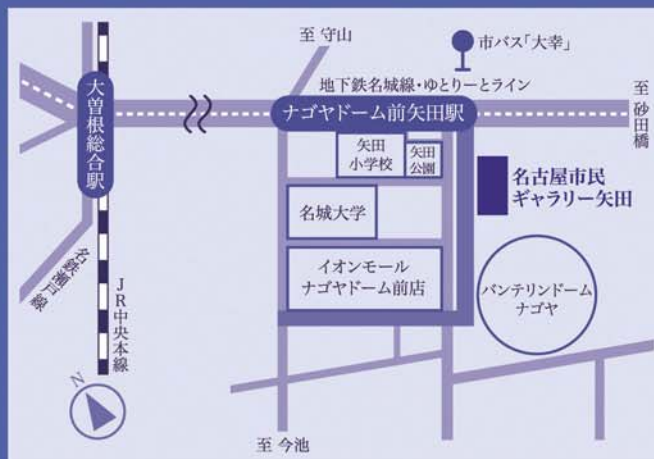

VMIC 2026 展

Visual Media Installation Class

最新情報は右側のQRコードからご確認ください。
Instagramアカウントのフォローよろしくお願いします！

VMIC展は、名古屋学芸大学 メディア造形学部 映像メディア学科 インスタレーション領域の3・4年生による作品展です。4年生はそれぞれのテーマに基づき制作したインスタレーション・映像・アニメーション作品を展示します。また、3年生による「逃げる」をキーワードに制作したグループ作品もご覧いただけます。本展覧会は多くの方楽しんでいただくことを目指し、学生が主体となって企画・運営を行っています。ぜひ、会場に足を運んでいただき、作品を体感してみてください。

作品解説ツアー 7.18(土) 15:30~

全作品の作者が自身の作品について解説を行います。
ツアー後に作者と直接話すフリータイムもあります！

PRE展 同学科 写真領域学生による作品展 第2・7展示室にて同時開催

会場アクセス

名古屋市民ギャラリー矢田

〒461-0047

名古屋市東区大幸南1丁目1番10号カルポート東 3F

[TEL] 052-719-0430

- ・地下鉄名城線「ナゴヤドーム前矢田」下車 1番出口南へ徒歩5分
- ・ゆとりーとライン「ナゴヤドーム前矢田」下車 南へ徒歩3分
- ・市バス「大幸」下車 徒歩5分(名駅15号系統、東巡回系統)

お問い合わせ

[Email] vmicnuas@gmail.com

[Instagram] vmic_2026